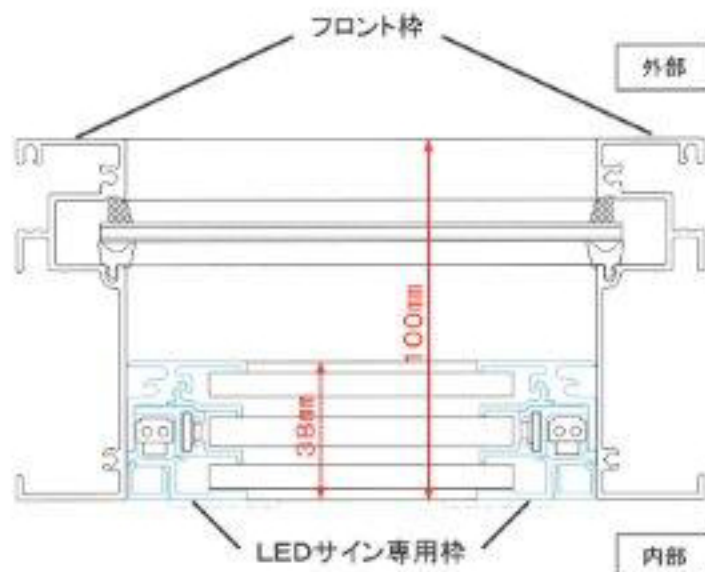

これまでのサインの
常識を超えた

Shine Facade

[エコレダ]

EcoLEDA Debut!

※特許出願済

フロント枠内にスッキリ納まります

新規も既存も対応可能

可能な限り薄くしたサインは
100見込みのフロント内部
に納まりますので、スッキリ
した外観になります。

従来のポスターやカッティン
グシート等を貼ったガラスス
クリーンをLEDサインにす
ることで、イメージアップと
共に洗練されたフロントデザ
インが実現できます。

簡単にビジュアルボードの交換ができます

何度でも交換可能

ビジュアルボードやLEDは、サイン本体を取
り外すことなく簡単に交換できます。イメージ
チェンジ等でビジュアルボードを頻繁に交換し
ても手間がかかりません。